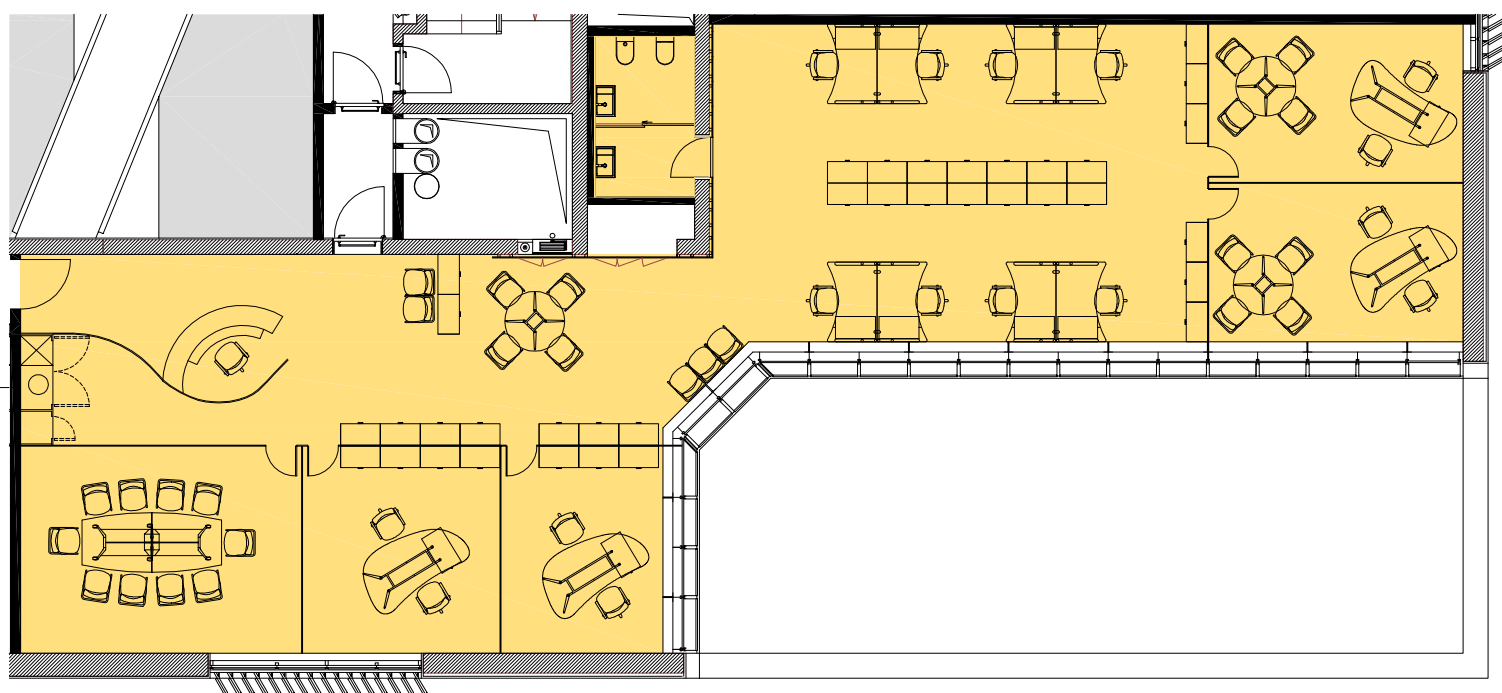

IMOCOM
grupo

Piso 3 - ESC 4

Mythos

ABL= 288.70 m2 Lugares Est.- 6 Arrecadação- 1

Parque das Nações

No decurso da construção , as áreas e acabamentos indicados poderão por motivos de ordem técnica, comercial ou legal, sofrer alterações ou variações.