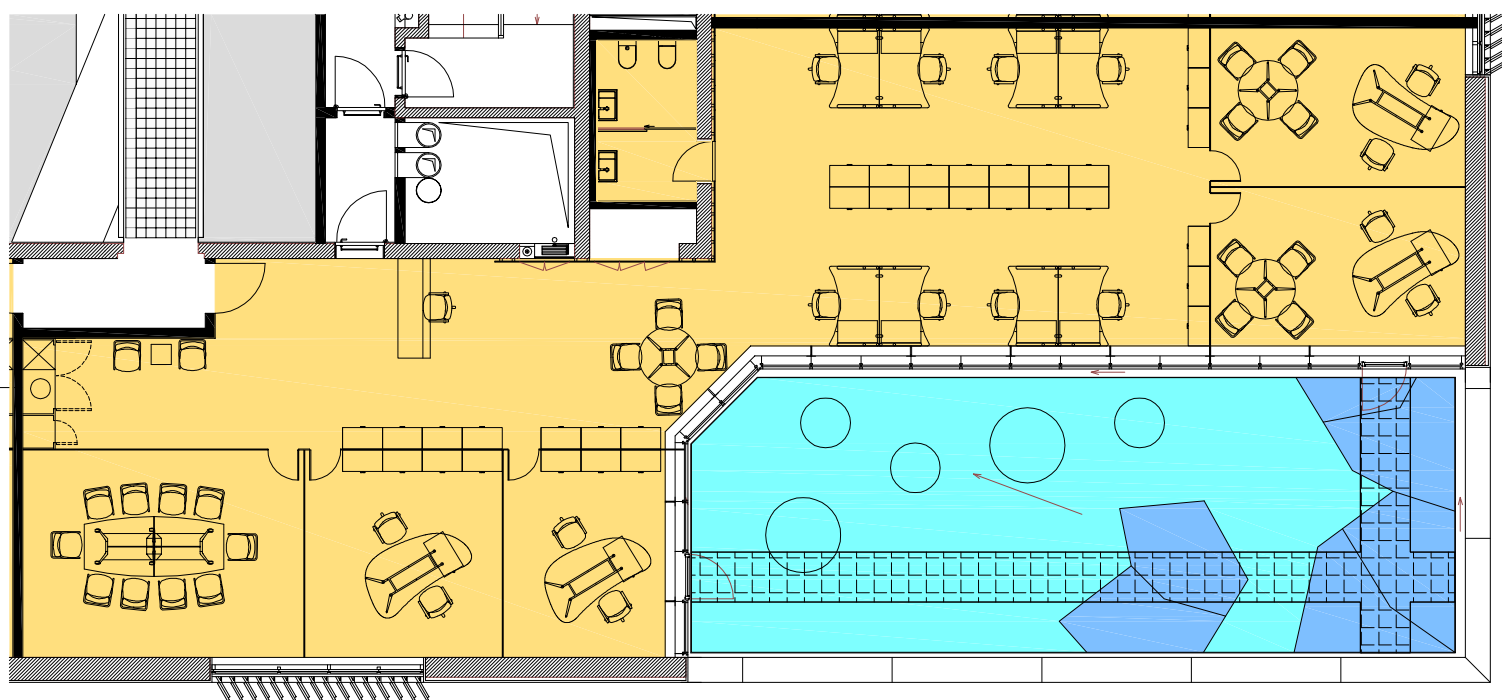

### Piso 4 - ESC 4

ABL= 275.75 m2 Lugares Est.- 7 Arrecadação- 1 Var.= 103.97 m2

Mythos

Parque das Nações

No decurso da construção , as áreas e acabamentos indicados poderão por motivos de ordem técnica, comercial ou legal, sofrer alterações ou variações.