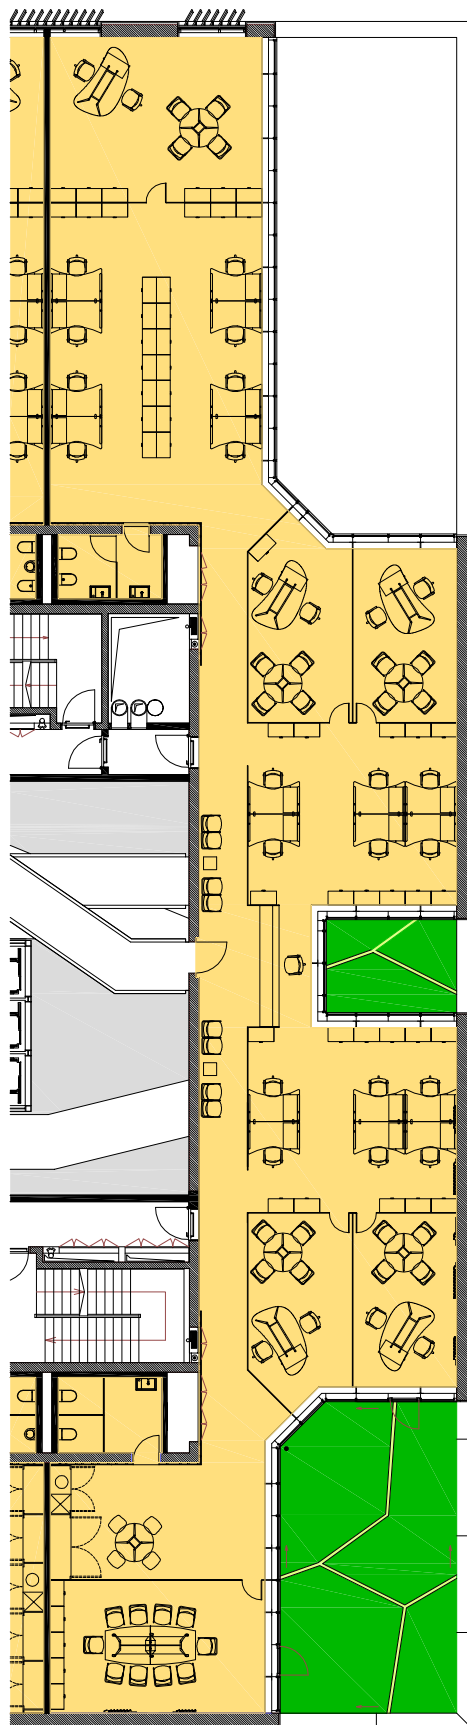

IMOCOM
grupo

Piso 5 - ESC 2

ABL= 507.48 m2 Lugares Est.- 12 Arrecadação- 2 Var.= 66.98 m2

Mythos

Parque das Nações

No decurso da construção , as áreas e acabamentos indicados poderão por motivos de ordem técnica, comercial ou legal, sofrer alterações ou variações.